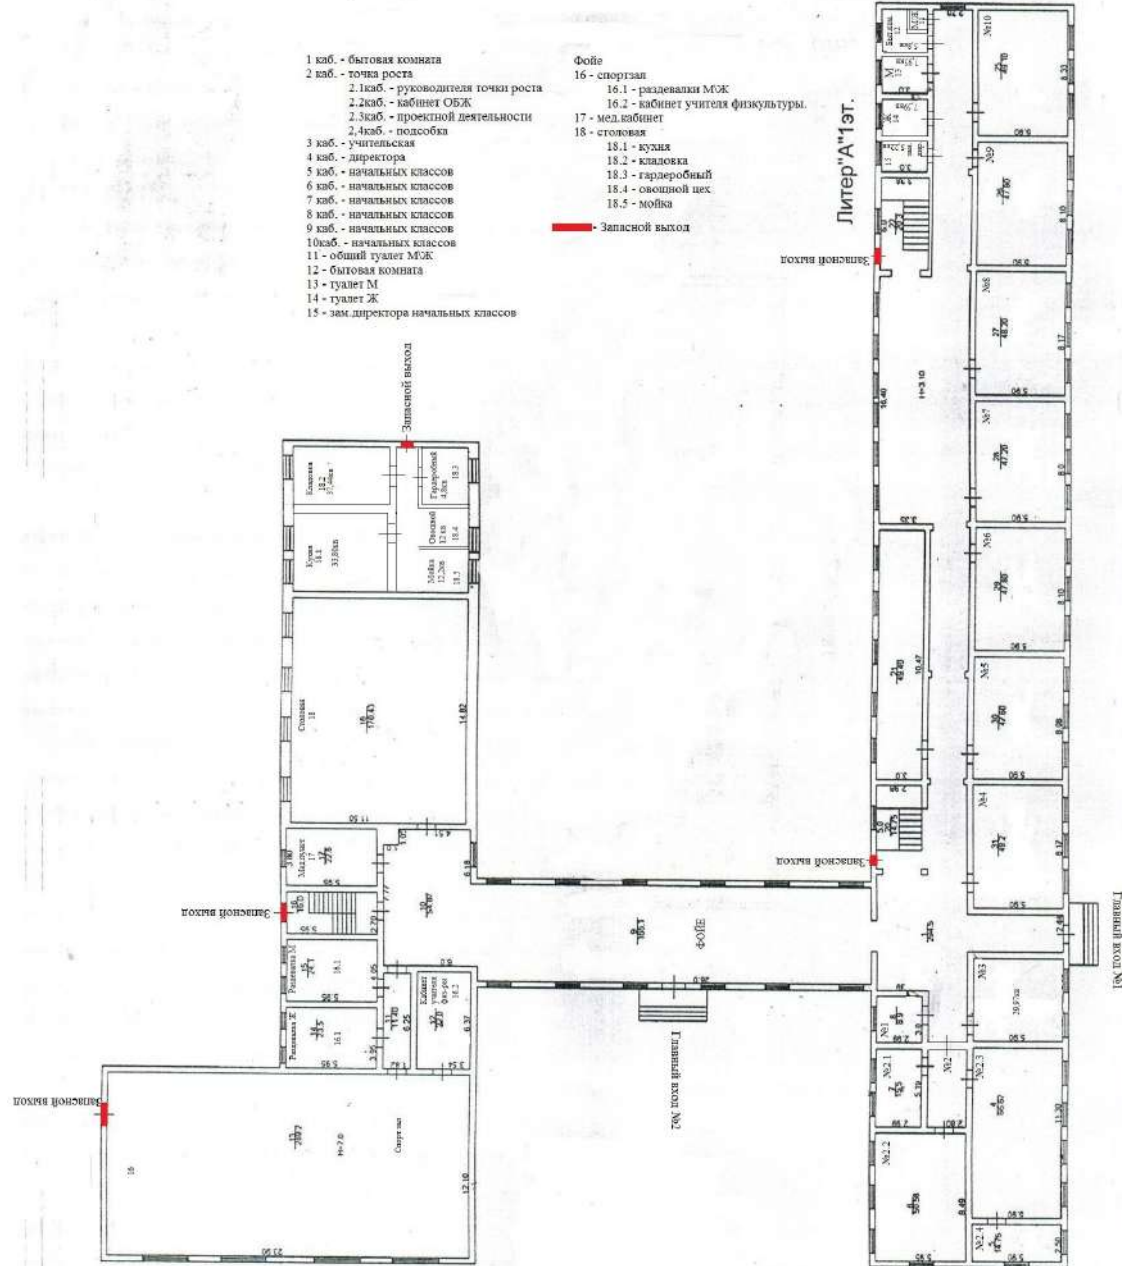

# ПОЭТАЖНЫЙ ПЛАН

На строение литер \_\_\_\_\_ 1 этаж

- 1 каб. - бытовая комната
- 2 каб. - точка роста
- 2.1 каб. - руководитель точки роста
- 2.2 каб. - кабинет ОБЖ
- 2.3 каб. - проектной деятельности
- 2.4 каб. - подсобка
- 3 каб. - учительская
- 4 каб. - директора
- 5 каб. - начальных классов
- 6 каб. - начальных классов
- 7 каб. - начальных классов
- 8 каб. - начальных классов
- 9 каб. - начальных классов
- 10 каб. - начальных классов
- 11 - общий туалет М/Ж
- 12 - бытовая комната
- 13 - туалет М
- 14 - туалет Ж
- 15 - зам. директора начальных классов

- Фойе
- 16 - спортзал
- 16.1 - раздевалки М/Ж
- 16.2 - кабинет учителя физкультуры.
- 17 - мед. кабинет
- 18 - столовая
- 18.1 - кухня
- 18.2 - кладовка
- 18.3 - гардеробный
- 18.4 - омовный щек
- 18.5 - мойка

# ПОЭТАЖНЫЙ ПЛАН

На строение литер 2 этаж

Литер "А" 2эт.

- 11 каб. - зам.директора по В/Р
- 12 каб. - математики
- 13 каб. - биологии
  - 13.1 - подсобка
- 14 каб. - учебный класс
- 15 каб. - мультимедийный кабинет
- 16 каб. - учебный класс
- 17 каб. - учебный класс
- 18 каб. - английского языка
- 19 каб. - музей им. Героя России Аскерова А.М.
- 20 каб. - учебный класс
- 21 каб. - истории
- 22 каб. - учебный класс
- 23 каб. - учебный класс
- 24 каб. - учебный класс
- 25 каб. - психолога
- 26 каб. - зам.директора по УВР

# ПОЭТАЖНЫЙ ПЛАН

На строение литер Актальный зал 2 этажа

Литер "А" 2эт.

- Фойе актового зала
- 19 - кабинет музыки
- 20 - подсобное помещение
- 21 - актовый зал
- 21.1 - гардеробная
- 22- кабинет технологии