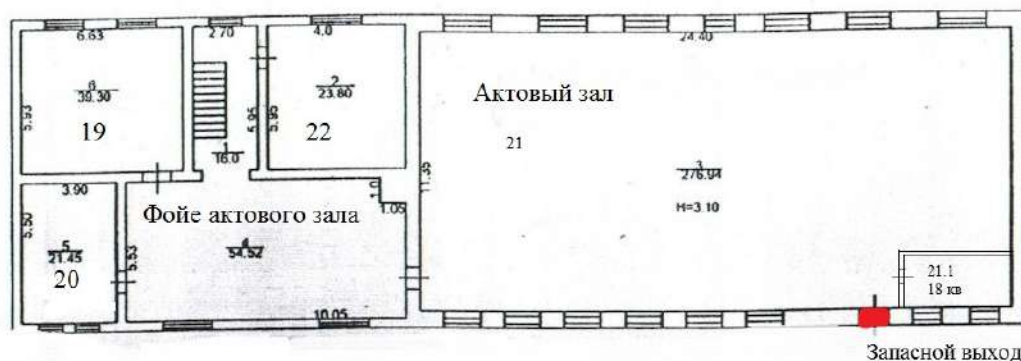

# ПОЭТАЖНЫЙ ПЛАН

На строение литер 2 этаж

Литер "А" 2эт.

- 11 каб. - зам.директора по В/Р
- 12 каб. - математики
- 13 каб. - биологии
  - 13.1 - подсобка
- 14 каб. - учебный класс
- 15 каб. - мультимедийный кабинет
- 16 каб. - учебный класс
- 17 каб. - учебный класс
- 18 каб. - английского языка
- 19 каб. - музей им. Героя России Аскерова А.М.
- 20 каб. - учебный класс
- 21 каб. - истории
- 22 каб. - учебный класс
- 23 каб. - учебный класс
- 24 каб. - учебный класс
- 25 каб. - психолога
- 26 каб. - зам.директора по УВР

# ПОЭТАЖНЫЙ ПЛАН

На строение литер 3 этаж

Литер "А" 3эт.

- 27 каб. - зам директора по ИКТ
- 28 каб. - физики
- 29 каб. - химии
  - 29.1 - подсобка
- 30 каб. - родного языка и литературы
- 31 каб. - учебный класс
- 32 каб. - русского языка и литературы
- 33 каб. - учебный класс
- 34 каб. - учебный класс
- 35 каб. - учебный класс
- 36 каб. - русского языка и литературы
- 37 каб. - учебный класс
- 38 каб. - учебный класс
- 39 каб. - учебный класс
- 40 каб. - библиотеки

# ПОЭТАЖНЫЙ ПЛАН

На строение литер Актальный зал 2 этажа

Литер "А" 2эт.

- Фойе актового зала
- 19 - кабинет музыки
- 20 - подсобное помещение
- 21 - актовый зал
- 21.1 - гардеробная
- 22- кабинет технологии