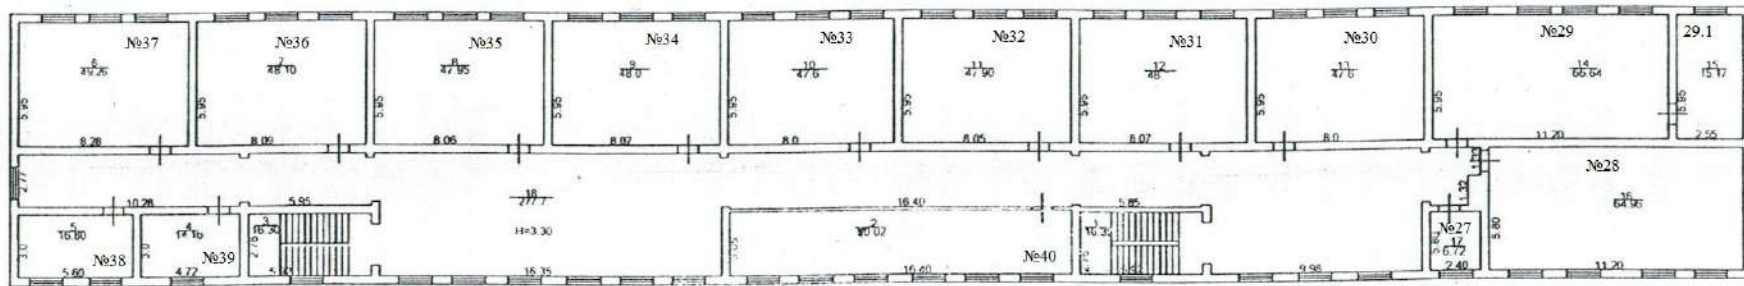

# ПОЭТАЖНЫЙ ПЛАН

На строение литер 2 этаж

Литер "А" 2эт.

- 11 каб. - зам.директора по В/Р
- 12 каб. - математики
- 13 каб. - биологии
  - 13.1 - подсобка
- 14 каб. - учебный класс
- 15 каб. - мультимедийный кабинет
- 16 каб. - учебный класс
- 17 каб. - учебный класс
- 18 каб. - английского языка
- 19 каб. - музей им. Героя России Аскерова А.М.
- 20 каб. - учебный класс
- 21 каб. - истории
- 22 каб. - учебный класс
- 23 каб. - учебный класс
- 24 каб. - учебный класс
- 25 каб. - психолога
- 26 каб. - зам.директора по УВР

# ПОЭТАЖНЫЙ ПЛАН

На строение литер 3 этаж

Литер "А" 3эт.

- 27 каб. - зам директора по ИКТ
- 28 каб. - физики
- 29 каб. - химии
  - 29.1 - подсобка
- 30 каб. - родного языка и литературы
- 31 каб. - учебный класс
- 32 каб. - русского языка и литературы
- 33 каб. - учебный класс
- 34 каб. - учебный класс
- 35 каб. - учебный класс
- 36 каб. - русского языка и литературы
- 37 каб. - учебный класс
- 38 каб. - учебный класс
- 39 каб. - учебный класс
- 40 каб. - библиотеки

# ПОЭТАЖНЫЙ ПЛАН

На строение литер Актальный зал 2 этажа

Литер "А" 2эт.

- Фойе актового зала
- 19 - кабинет музыки
- 20 - подсобное помещение
- 21 - актовый зал
- 21.1 - гардеробная
- 22- кабинет технологии